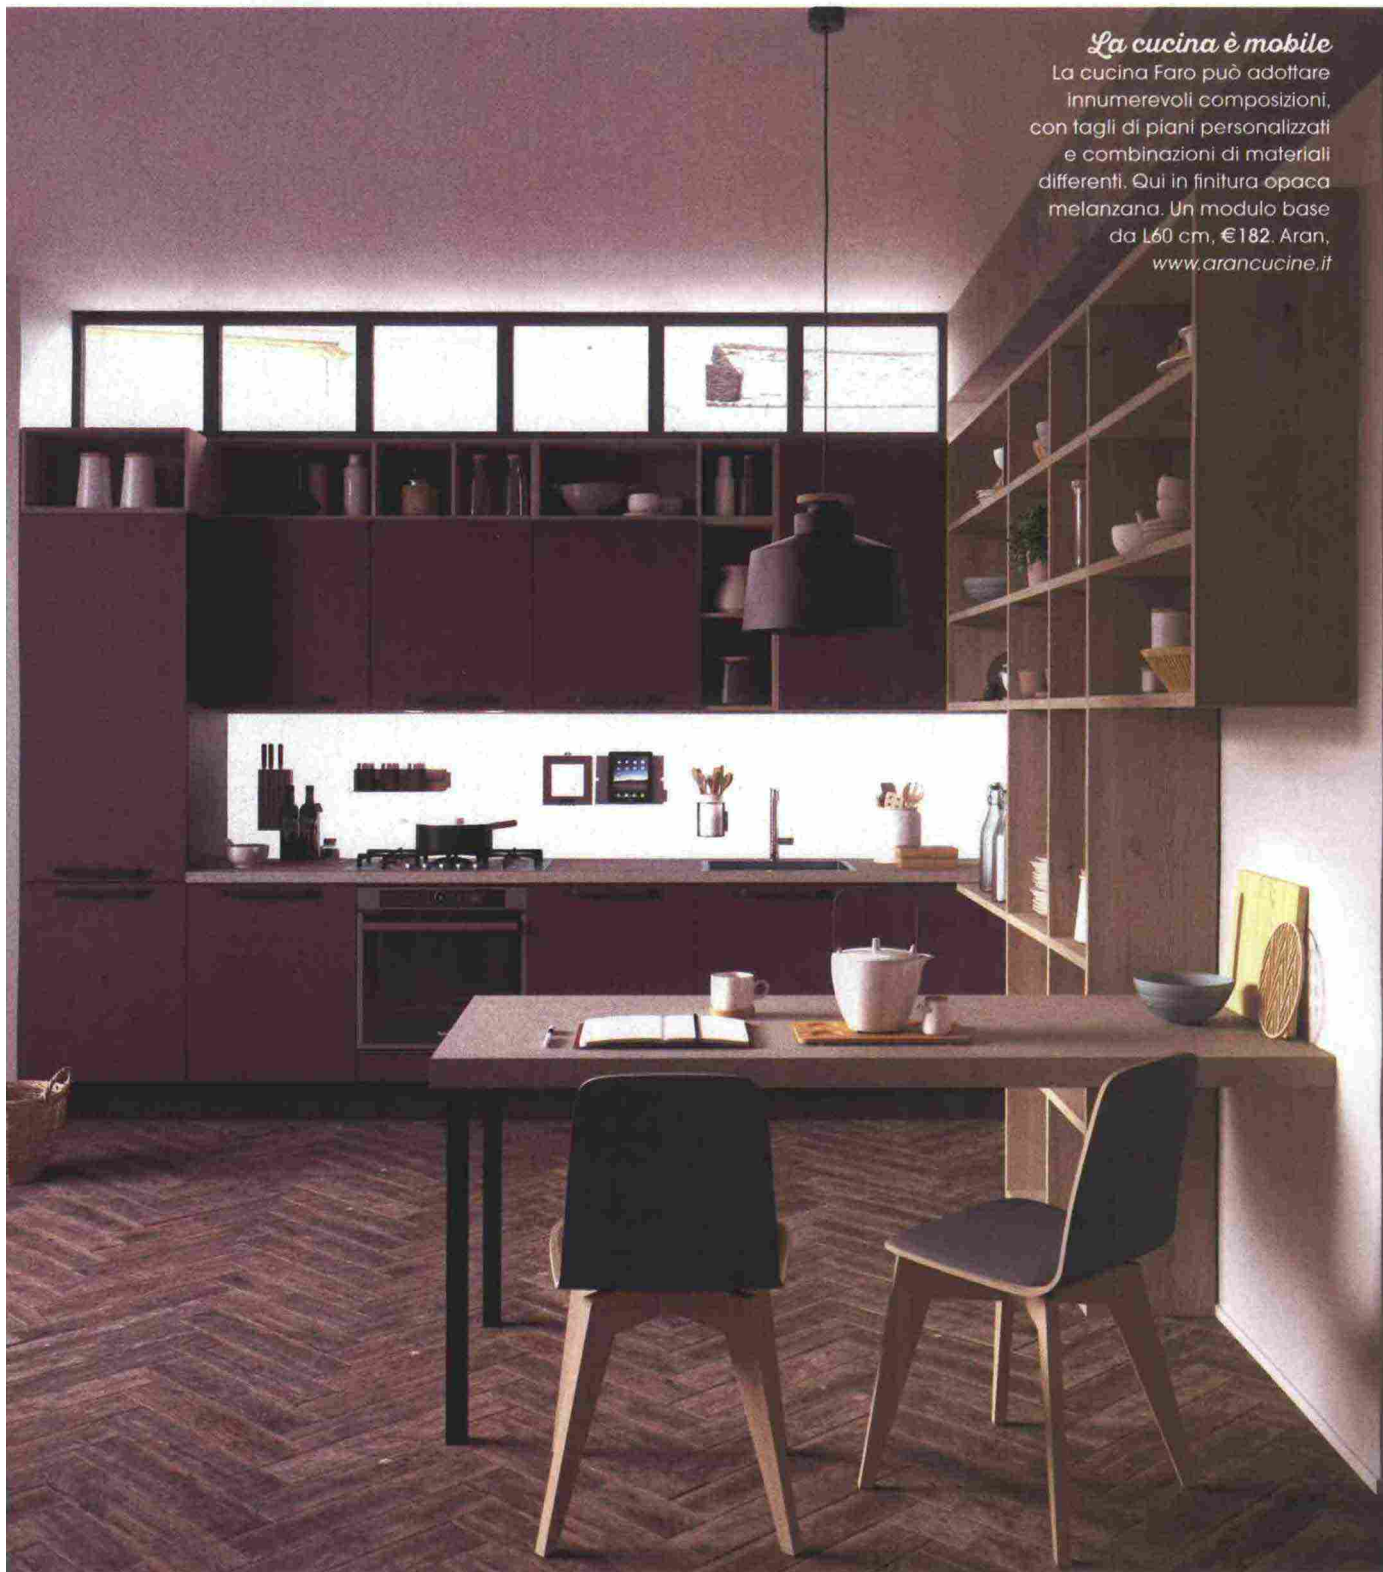

le stanze di *H! cucina**La cucina è mobile*

La cucina Faro può adottare innumerevoli composizioni, con tagli di piani personalizzati e combinazioni di materiali differenti. Qui in finitura opaca melanzana. Un modulo base da L60 cm, €182. Aran. www.arancucine.it

LA RICETTA VINCENTE PER LA STANZA PIÙ CREATIVA E SOCIAL DELLA CASA? **UNA SCONFINATA PROGETTUALITÀ AL SERVIZIO DEL COMFORT** E DELLA TECNOLOGIA PIÙ AVANZATA

H102

1. Integrata nel controsoffitto, la cappa aspirante Sirio 90 in vetro lucido, ha Led dimmerabile e quattro velocità di aspirazione. L97,3xP58,8 cm. Da **€1.517,68 Falmec**, www.falmec.it **2.** Piatti coll. Bouquet, decorati a mano libera in diverse grafiche. Ø16 cm. Il set da 4, **€20. Ilaria.I. www.ilariai.com **3.** Tovaglietta Parentesi, in 100% lino Made in Italy. Il set da sei pezzi, **€130. La gallina matta, lagallinamatta.com** **4.** Frigorifero freestanding Iconic Fridge A+++. Filtro anti-batterico e ventilatore dinamico. In tre nuance. L60,8xP76,2xH155 cm. **€1.850+iva. KitchenAid**, www.kitchenaid.it **5.** Armadiatura Indoor, linea IconColor, dotata di molteplici attrezzature interne e di elettrodomestici a scomparsa. Elemento base da L69 cm, con anta rientrante in Hi-melamine bordo laser, da **€1.632. Ernestomeda**, www.ernestomeda.it **6.** Frying Pan Rose gold è uno specchio a forma di padella in alluminio con finitura in ottone lucido. Ø45xP8,5xH82,5 cm. **€1.950 Studio Job per Ghidini1961**, www.ghidini1961.com **7.** Credenza su gambe Niche, con quattro ante a scomparsa e nicchia centrale. L128xP45xH127 cm. **Pop Up Home**, **€760** su www.madeindesign.it **8.** Toro è una sedia dall'anima essenziale con struttura tubolare "oversized" e seduta in legno multistrato. Impilabile, L55xP54xH73,5 cm. **€482. B-line**, www.b-line.it**