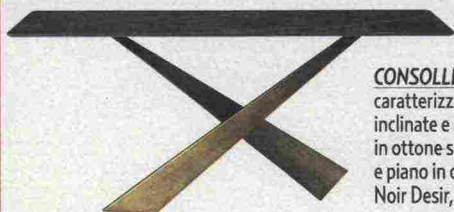

CONSOLLE LIVING, caratterizzata da 2 gambe inclinate e accavallate, in ottone spazzolato e piano in ceramica Noir Desir, di **Riflessi**.