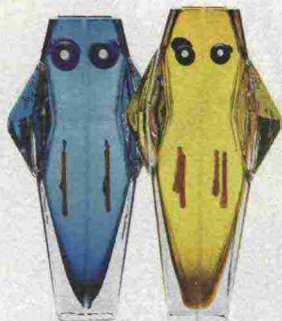

## GENTE arredo

a cura di **Simona Sbordone**

**MONSTERS**, la nuova collezione di vasi di **Lasvit**. Qui i designers giocano con i fantasmi e li chiudono dentro il vetro. Bellissimi.

Tavolino **HYPERTABLE** in cristallo con finitura a specchio. Come un'opera architettonica. Design di **Mario Bellini per Glass**.