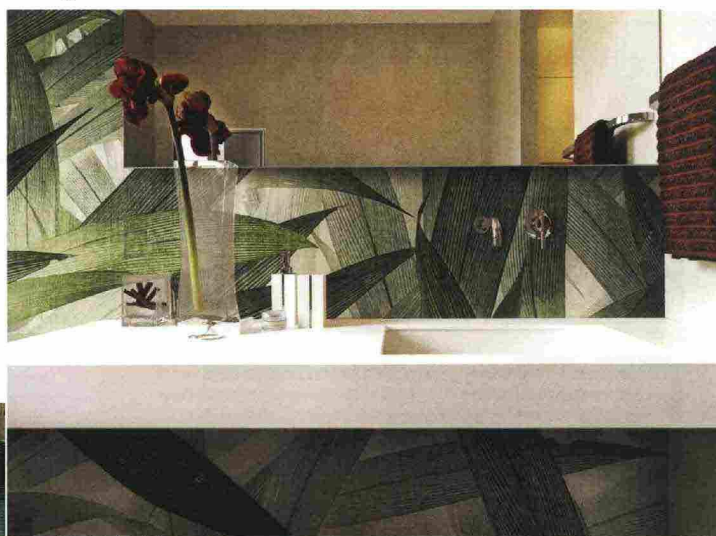

MARIONI
SUNSET LAMP
Collezione di lampade
caratterizzata da una
struttura in ottone spazzolato
con inserti in ceramica
smaltata craquelé celadon,
retroilluminati da pannelli
OLED by LG, e base in
marmo Sahara Noir.
marioni.it

GHIDINI 1961

KATANA
design Paolo Rizzato. Serie di sedute che uniscono in una
sintesi equilibrata i tre elementi tipici - gambe, sedile e
schienale - mantenendoli contemporaneamente ben distinti:
forme perfette e accoglienti, generose proporzioni che
esortano alla conversazione rilassata, caffè alla mano.
ghidini1961.com

NOW! EDIZIONI
COLLEZIONE DAVID SELECTION - JUNGLE
Acquerelli, texture, sovrapposizioni
inaspettate, un mondo sempre più frizzante e
cosmopolita, ispirato all'ambientazione naturale
delle zone tropicali: un'intera linea di rivestimenti
murali su misura realizzati su supporto vinilico
now-edizioni.com

PAOLA LENTI

ELEMENTI
Nuove collezioni per interno ed esterno,
inedite gradazioni cromatiche abbinata a insolite
corrispondenze tra materiali tecnologici e sapienti
manualità: un esempio è il tappeto Jali, intrecciato a
mano con un filato tecnico dalle alte prestazioni, oggi
realizzato anche in Twitape, un nuovo materiale per
esterno studiato e prodotto in esclusiva da Paola Lenti.
paolalenti.com