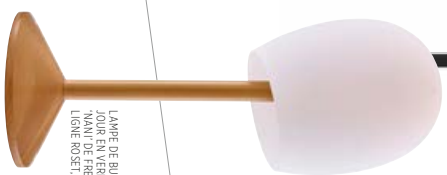

BUREAUX À GOGO

Le télétravail aussi à la vent en pouce. Et si nous travaillions toujours davantage à la maison, nous en venons naturellement à désirer un mobilier adapté tant à nos besoins qu'à notre style. Voici notre sélection de bureaux, de sièges et de lampes pour vous accompagner dans votre quête.