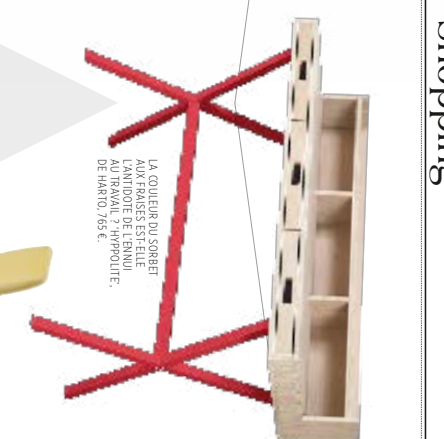

SOBRIÉTÉ NOIR & BLANC

PLANET, UNE LAMPE DE TABLE IMAGINÉE PAR METTE SCHEIDE POUR MAIT TO BE SEATED, 514 €

COULEURS