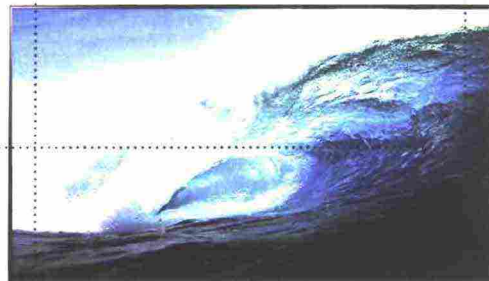

GRAZIA LIVING

5 Impresistibili DELLA SETTIMANA

DI Clelia Torelli

1

VELOCE

La fotocamera istantanea Instax Square SQ10 permette di modificare l'immagine prima di stampare la foto (Fuji Film, € 289,90).

2

PREZIOSA

4

ULTRAPIATTO

Premiato per il suo design ultrasottile, il televisore LG Signature OLED TV W è disponibile con schermo da 65 e da 77 pollici (LG).

5

GRAFICO

Il vaso della collezione Aurea ripropone uno dei decori ideati dal grande designer Gio Ponti, direttore artistico della manifattura dal 1923 al 1930 (Richard Ginori, € 490).