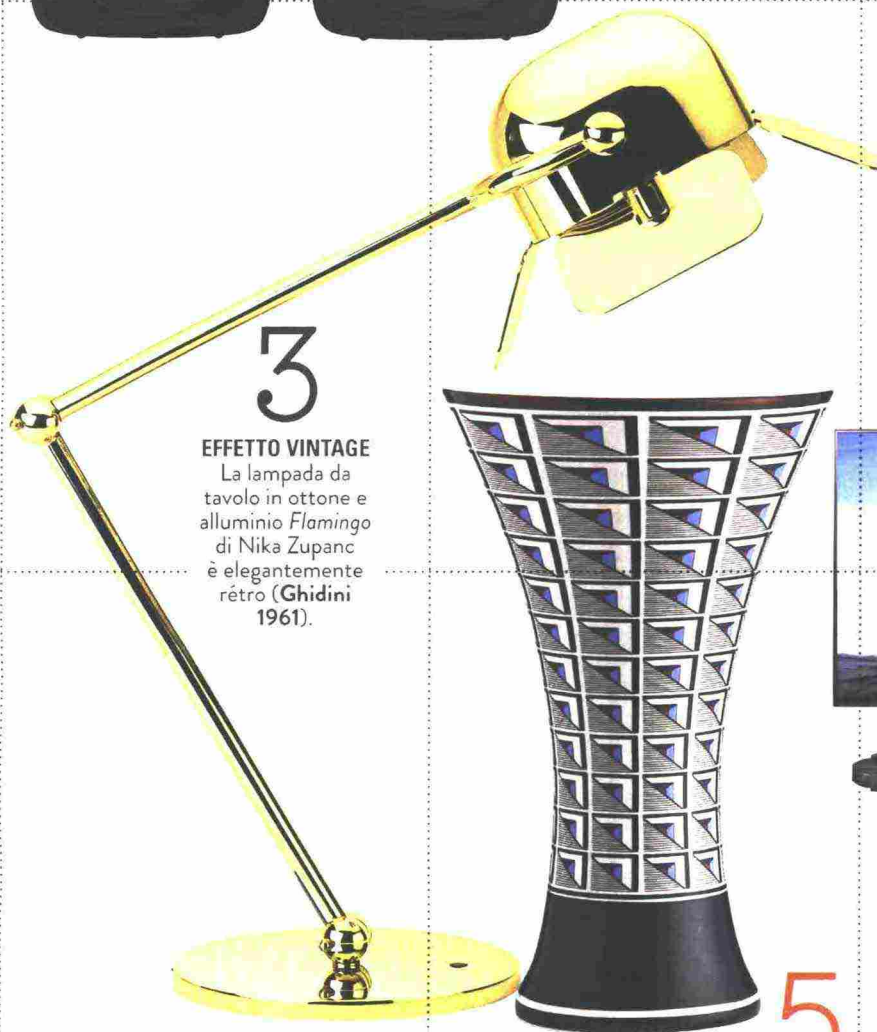

GRAZIA LIVING

5 Impresistibili DELLA SETTIMANA

DI Clelia Torelli

1

VELOCE

La fotocamera istantanea Instax Square SQ10 permette di modificare l'immagine prima di stampare la foto (Fuji Film, € 289,90).

2

PREZIOSA

Dalla linea *Décor* le nuove sedie Chiavarine in sei colori con seduta ricamata (Gucci).

3

EFFETTO VINTAGE

La lampada da tavolo in ottone e alluminio *Flamingo* di Nika Zupanc è elegantemente rétro (Ghidini 1961).

4

ULTRAPIATTO

Premiato per il suo design ultrasottile, il televisore LG Signature OLED TV W è disponibile con schermo da 65 e da 77 pollici (LG).

5

GRAFICO

Il vaso della collezione Aurea ripropone uno dei decori ideati dal grande designer Gio Ponti, direttore artistico della manifattura dal 1923 al 1930 (Richard Ginori, € 490).