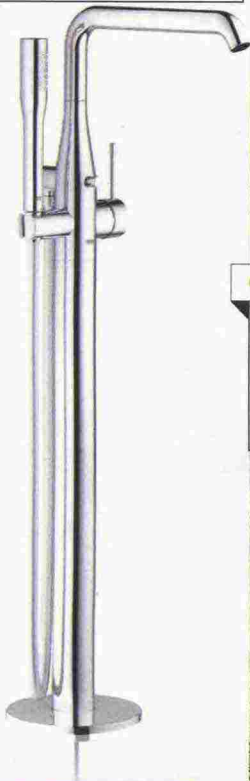

in vetrina *lo compro on-line*

forme stilose

Miscelatore Essence New, Grohe. €915,15 su www.sgarredobagno.it

decori grafici

Asciugamano verde con motivi jacquard €9,99 e telo bagno jacquard €14,99 su www.2.hm.com

luce da compagnia

Petit Volière, Mathieu Challières. €390 su www.babybottega.com

sgabello

In alluminio stropicciato di Opinion Ciatti. €305 su www.design4ustore.it

presa sicura

Appendiabiti Pince Alorsi, Swabdesign. €25 su www.lovetheesign.com

naturale

Lavabo tondo in pietra grigia. €225 su www.viadurini.it

Che idea! Verde+grigio
Perfetto per ambienti dallo stile metropolitano

riflessi preziosi

Specchio Sunset, Ghidini 1961. €1439,60 su www.millishop.com/it