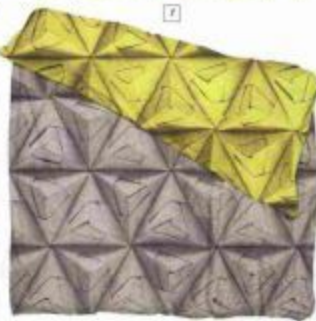

naturale

Lavabo tondo in pietra grigia. €225 su www.viadurini.it

Che idea! Verde+grigio
Perfetto per ambienti dallo stile metropolitano

riflessi preziosi

Specchio Sunset, Ghidini 1961. €1439,60 su www.millishop.com/it

pratico

Cesto in paglia con manici in bambù. €35,5 su www.zarahome.com

concept

“Il nostro compito è quello di dare al cliente non quello che voleva ma quello che non aveva mai sognato.”

Denys Ladsum

1. Set copripiumino Monogami di Shurk, su Designrepublic.com/it
 2. Vvy chair di AuCap 3. Appendiabili da parete Butterfly in finitura ottone di Ghidini 1961 4. Cornice Cogal Home su Qvc.it 5. Tappeto Follower di Calligaris 6. Ananas in ceramica in vendita su Amazon.it 7. Selezione di carte da parati Ferm Living