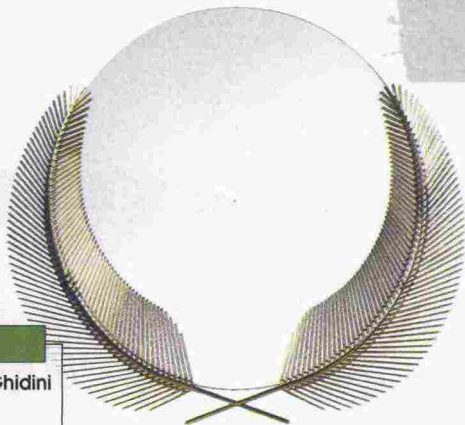

naturale

Lavabo tondo in pietra grigia. €225 su www.viadurini.it

Che idea! Verde+grigio
Perfetto per ambienti dallo stile metropolitano

riflessi preziosi

Specchio Sunset, Ghidini 1961. €1439,60 su www.millishop.com/it