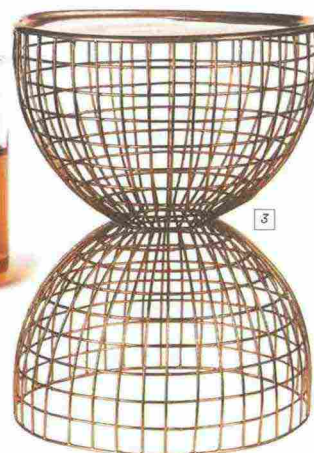

in vetrina • *materiali*

Riflessi di *rame*

1. Paralume in polietilene trasparente e interno rame metallizzato per la sospensione Copper Wide. Ø50xH22 cm. **€570. Tom Dixon, su www.madeindesign.it** **2.** Moscow Mule Copper mug sfrutta le doti di conduzione termica del rame per garantire freschezza ai drink. L45xH9,5 cm. **€24. Grasswear di SchoenhuberFranchi, distr. da KnIndustrie. www.knindustrie.it** **3.** Il piano d'appoggio del tavolino Diabola Wire è removibile e utilizzabile come vassoio. Ø38xH45,5 cm. **€199. Pols Potten su www.madeindesign.it** **4.** La brocca isotermica Classic, qui in versione metallizzata rame, è perfetta per conservare bevande calde o fredde. Ø10,5xH30 cm. **€145. Stelton su www.madeindesign.it** **5.** Coppia di tavolini da salotto Cicca, in metallo o finitura rame lucido. L52xP32xH45 cm o L82xP47xH35 cm. **Da €490. Miniform. www.miniform.com** **6.** Pensando ad Acapulco ha 3 gambe in ferro che sorreggono la seduta. L88xH75 cm. **€3.635. DeCastelli. www.decastelli.it** **7.** Il divano Ligomancer, prototipo disegnato da CTRLZAK, è un intreccio di fasce elastiche intorno a una preziosa cornice in rame. L220xP87xH80 cm. **Prezzo su richiesta. JPC. www.jpc.design** **8.** Funzionalità e décor per l'appendiabiti a parete Single Butterfly. 14x10x10 cm. **Prezzo su richiesta. Ghidini 1961. www.ghidini1961.com/it** **9.** Lyze è una linea di sedute in alluminio combinato con l'acciaio. Qui in finitura rame. L76xP72xH73 cm. **€389. Emu. www.emu.it**

H14