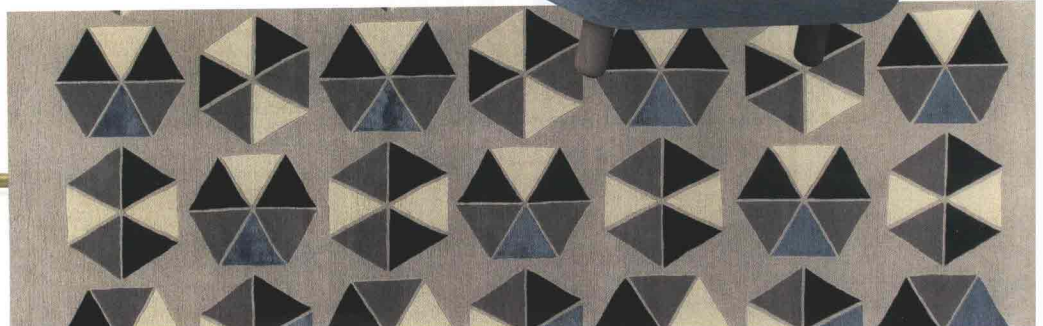

ESAGONI di Amini Carpets nasce da un disegno di Gio Ponti. Il tappeto è realizzato artigianalmente in Nepal con lana tibetana e seta. amini.it