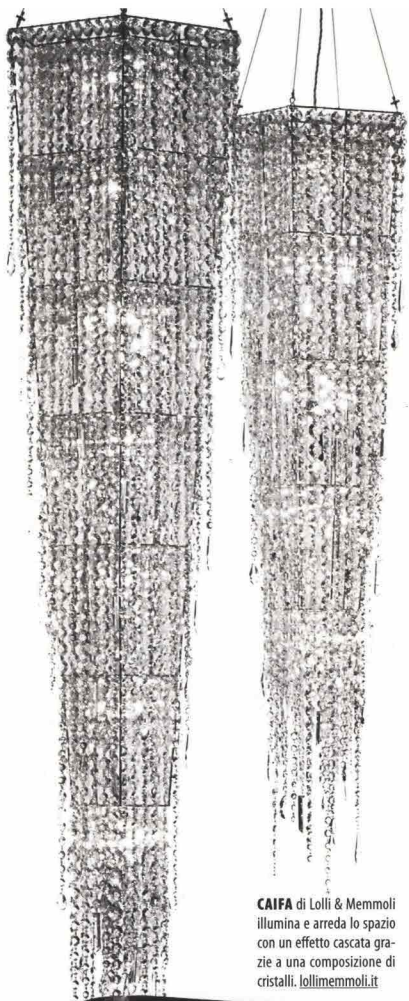

ITALIA è la cucina professionale di Arc Linea studiata per il domestico: grandi piani di lavoro e contenitori capienti. In marmo di Carrara e acciaio. arclinea.it

Soft touch

FORME SEMPLICI, CROMIE NATURALI E FINITURE
MATERICHE ARREDANO GLI AMBIENTI DELLA CASA,
PER DAR VITA A UN'ATMOSFERA NEO-RÉTRO

DI ILARIA DE BARTOLOMEIS