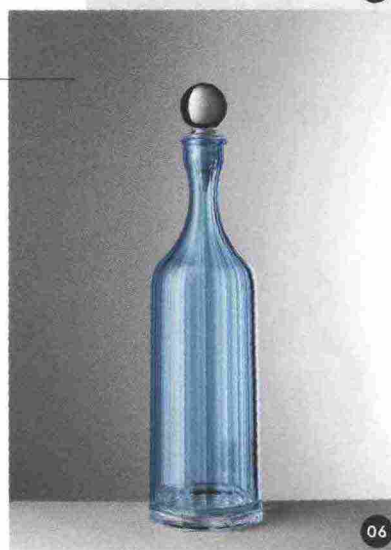

06

01
FLORIDA BOWL
Ghidini 1961

Come una foglia di palma, il portafrutta in fusione di ottone (disponibile anche in finitura rame).
Cm 40,7x36,8.
Design: Nika Zupanc
» GHIDINI1961.COM

02
OXYMORE
Saint-Louis

È perfetto per un Vodka-Martini alla James Bond («agitato, non mescolato») il bicchiere dal decoro geometrico
» SAINT-LOUIS.COM

03
CONTAINERS
Fort Standard

Un set metafisico con portacandela in marmo con base di pelle e contenitore a sfera in rame e prisma di cristallo
» FORT
STANDARD.COM

04
FRESCOS
Untitled Homeware

Alla base un decoro neoclassico; sopra, la trasparenza del vetro bordo oro. È la mise en place di Massimiliano Locatelli
» UNTITLED
HOMEWARE.COM

05
ZEST
KnIndustrie

Linee morbide e smussate per il servizio color champagne disegnato da Rodolfo Dordoni. Finitura in PVD ultrasistente
» KNINDUSTRIE.COM

06
BONA
Mario Luca Giusti

Le nature morte di Morandi e i lunghi colli di Modigliani sono l'ispirazione della bottiglia in acrilico turchese
» MARIOLUCA
GIUSTI.COM