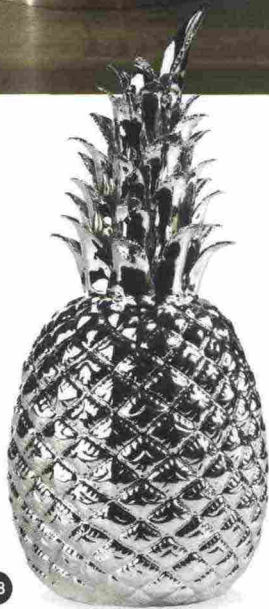

È perfetto per un Vodka-Martini alla James Bond («agitato, non mescolato») il bicchiere dal decoro geometrico
» SAINT-LOUIS.COM

03
CONTAINERS
Fort Standard

Un set metafisico con portacandela in marmo con base di pelle e contenitore a sfera in rame e prisma di cristallo
» FORT
STANDARD.COM

06
BONA
Mario Luca Giusti

Le nature morte di Morandi e i lunghi colli di Modigliani sono l'ispirazione della bottiglia in acrilico turchese
» MARIOLUCA
GIUSTI.COM

TENDENZE

09

10

08

A TUTTO MIX&MATCH.
PIATTI FANTASIA,
POSATE D'AUTORE
E UNA GLACETTE CHE
RICORDA IL TENDONE
DEL CIRCO

11

07

12

07 SERENA COLLECTION
Arzberg
Cita i vetri Tiffany il servizio di piatti in porcellana decorata.
Design: Serena Confalonieri
➤ ARZBERG-PORZELAN.COM

08 PINEAPPLE SILVER
Pols potten
Un originale centrotavola per le feste? Eccolo, a forma di ananas argenteo, di porcellana smaltata.
Misura cm 14,5x32h
➤ POLSPOTTEN.NL