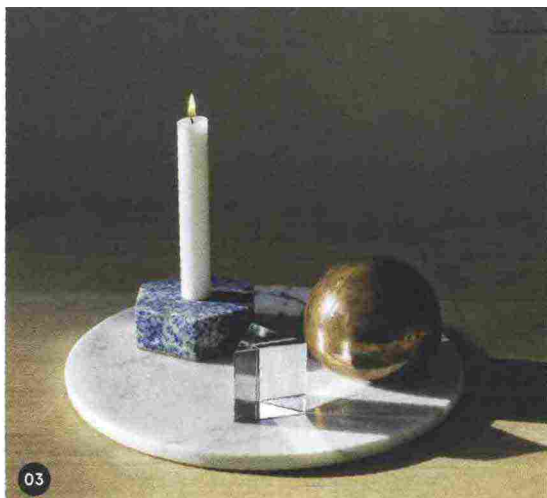

TENDENZE

03

04

Doppio GIOCO

LA TAVOLA PER LE FESTE
E PER IL GIORNO DOPO. RICERCATA
LA PRIMA, INFORMALE LA SECONDA

A CURA DI BENEDETTO MARZULLO

02

05

È perfetto per un Vodka-Martini alla James Bond («agitato, non mescolato») il bicchiere dal decoro geometrico
» SAINT-LOUIS.COM

03
CONTAINERS
Fort Standard

Un set metafisico con portacandela in marmo con base di pelle e contenitore a sfera in rame e prisma di cristallo
» FORT
STANDARD.COM