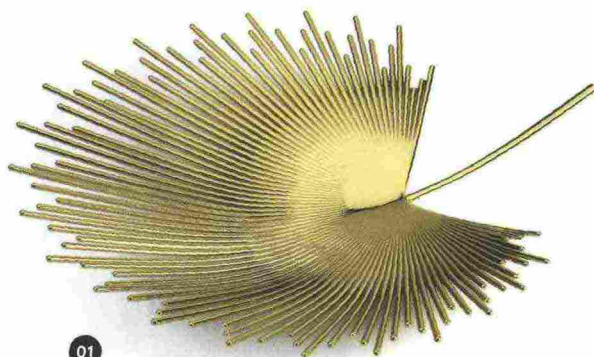

TENDENZE

03

04

Doppio GIOCO

LA TAVOLA PER LE FESTE
E PER IL GIORNO DOPO. RICERCATA
LA PRIMA, INFORMALE LA SECONDA

A CURA DI BENEDETTO MARZULLO

02

05

01

06

01
FLORIDA BOWL
Ghidini 1961

Come una foglia di palma, il portafrutta in fusione di ottone (disponibile anche in finitura rame).
Cm 40,7x36,8.
Design: Nika Zupanc
» GHIDINI1961.COM

02
OXYMORE
Saint-Louis

È perfetto per un Vodka-Martini alla James Bond («agitato, non mescolato») il bicchiere dal decoro geometrico
» SAINT-LOUIS.COM

03
CONTAINERS
Fort Standard

Un set metafisico con portacandela in marmo con base di pelle e contenitore a sfera in rame e prisma di cristallo
» FORT
STANDARD.COM

11 GIO PONTI VINTAGE
Sambonet
Il modello storico, disegnato da Gio Ponti negli Anni 30, oggi è proposto in una finitura anticata, con aspetto 'vissuto'
➤ SAMBONET.IT

12 ALESSI CIRCUS
Alessi
Comprende oltre 30 pezzi (in foto, la glacette) il progetto che ricorda forme e colori circensi.
Design: Marcel Wanders
➤ ALESSI.COM