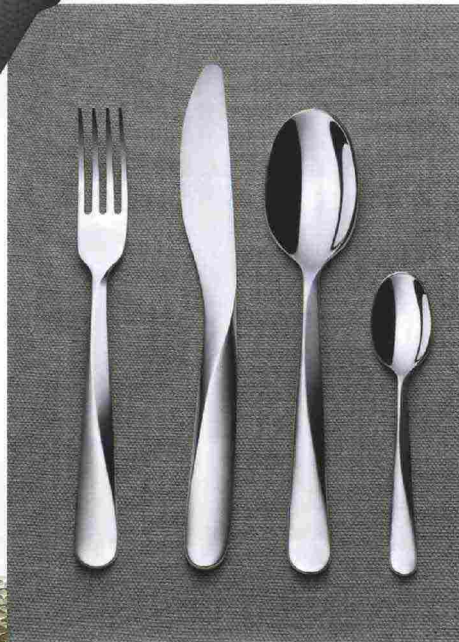

black-blum.com

PIANO/VASSOIO
PIVOINE DI IBRIDE

ibride.fr

SERVIZIO DI POSATE
GIRO, DESIGN BEN VAN
BERKEL / UNSTUDIO
PER ALESSI

alessi.com/it_it/

JELLIES FAMILY
DESIGN PATRICIA URQUIOLA
PER KARTELL

kartell.com/it