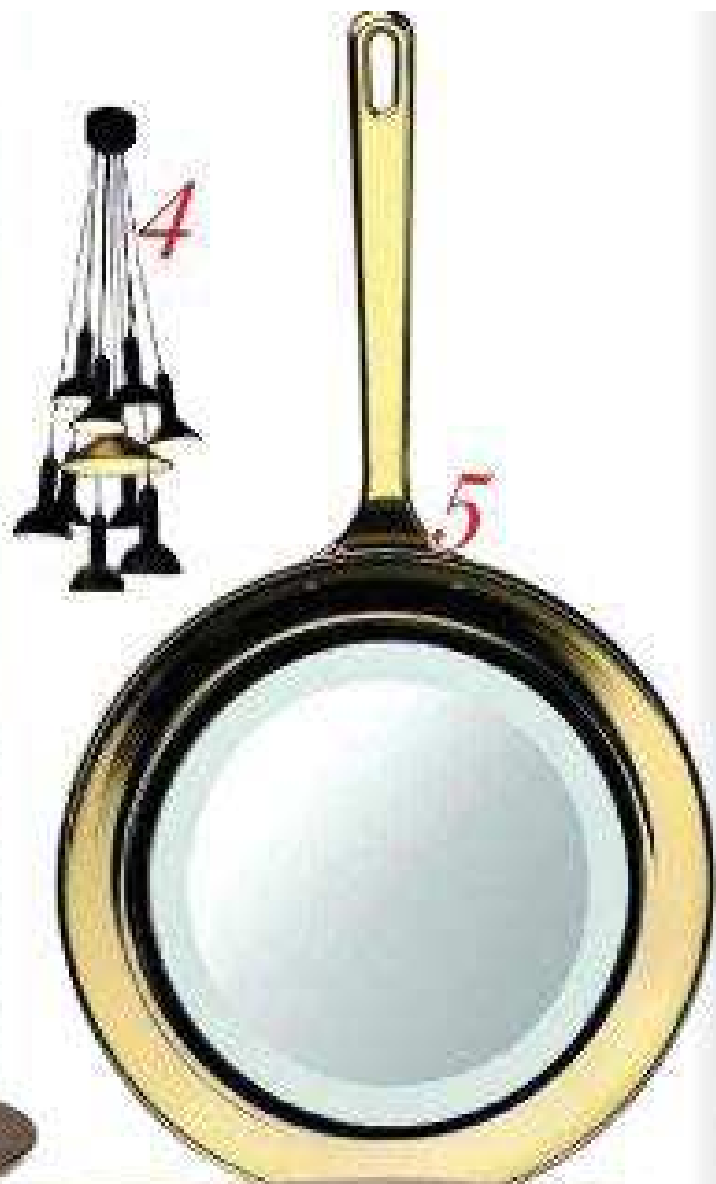

ACTUAL

1 | SALMO Com design ultramoderno, a cadeira Criador possui o sistema C, em que até 90% dos côssos e apoios são feitos de madeira, produzida, colada e gravada em madeira, apresentando ainda um conjunto de acessórios e detalhes que conferem a cadeira um caráter único, moderno e despretensioso, garantindo conforto. **2 | SALMO** Com design ultramoderno, a cadeira Criador possui o sistema C, em que até 90% dos côssos e apoios são feitos de madeira, produzida, colada e gravada em madeira, apresentando ainda um conjunto de acessórios e detalhes que conferem a cadeira um caráter único, moderno e despretensioso, garantindo conforto. **3 | SCHMANN COPOLÁSTICO** Desenvolvida por Simon Leges, a mesa lateral Criador é produzida em madeira maciça de carvalho e tem referências do design sobre o minimalismo. Com linhas simples, a peça é pensada para ser utilizada em ambientes modernos, caracterizados por linhas e volumes simples. **4 | SALMO** Desenvolvida por Simon Leges, a luminária Criador é produzida em alumínio anodizado e possui um design moderno e despretensioso, apresentando um conjunto de acessórios e detalhes que conferem a luminária um caráter único, moderno e despretensioso, garantindo conforto. **5 | SALMO** Desenvolvida por Simon Leges, a luminária Criador é produzida em alumínio anodizado e possui um design moderno e despretensioso, apresentando um conjunto de acessórios e detalhes que conferem a luminária um caráter único, moderno e despretensioso, garantindo conforto.