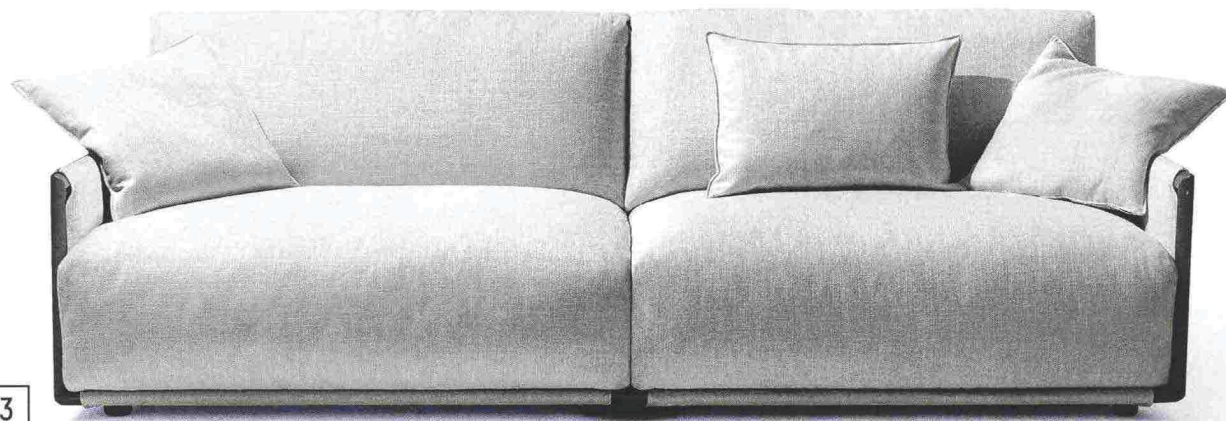

SCEGLIERE

3

**3 GIORGETTI**

Adam è un divano dalla linea armonica ed equilibrata. La struttura in metallo verniciato bronzo naturale o nickel accoglie imbottiti e cuscini in piuma d'oca, con rivestimento in pelle o tessuto. Il prodotto è corredato da pratiche tasche portaoggetti.

**4 CANTORI**

Icaro è una sedia con struttura in metallo curvato, piedini in tondino di ferro pieno e ante dipinte a mano. Il decoro Liquid Gold, dell'artista Marta Bontempi, crea sulla superficie un gioco di forme astratte, realizzate in oro liquido su base bianca satinata.