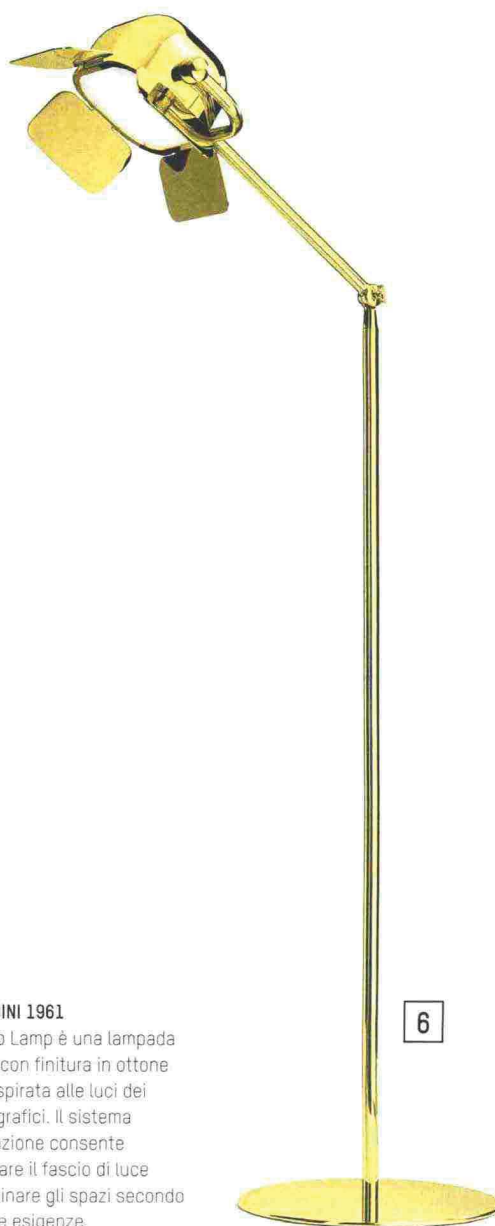

SCEGLIERE

4

6

5

**4 MARIOLUCA GIUSTI**  
 Caravaggio è uno specchio da parete in cristallo sintetico, disponibile nelle versioni trasparente, blu, rosso, verde e ambra. Un complemento versatile che si presta a declinazioni in interni classici e contemporanei.

**5 CAVALLI HOME INTERIORS**  
 Cosmopolitan è una poltrona caratterizzata dal dialogo tra il disegno minimale del telaio in tubolare e l'esuberanza del tessuto in seta Charlize, che riveste la seduta. La proposta è impreziosita dalla finitura oro della struttura.

**6 GHIDINI 1961**  
 Flamingo Lamp è una lampada da terra con finitura in ottone lucido, ispirata alle luci dei set fotografici. Il sistema di regolazione consente di orientare il fascio di luce per illuminare gli spazi secondo le proprie esigenze.