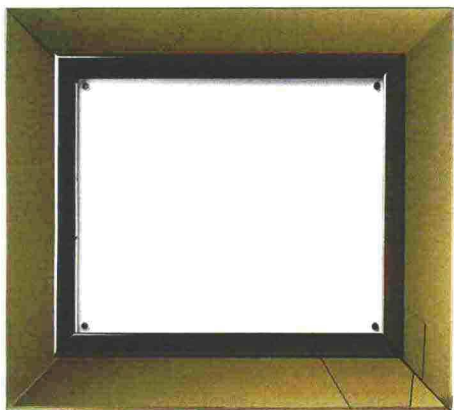

SCEGLIERE

4

6

5

**4 MARIOLUCA GIUSTI**  
 Caravaggio è uno specchio da parete in cristallo sintetico, disponibile nelle versioni trasparente, blu, rosso, verde e ambra. Un complemento versatile che si presta a declinazioni in interni classici e contemporanei.

**5 CAVALLI HOME INTERIORS**  
 Cosmopolitan è una poltrona caratterizzata dal dialogo tra il disegno minimale del telaio in tubolare e l'esuberanza del tessuto in seta Charlize, che riveste la seduta. La proposta è impreziosita dalla finitura oro della struttura.

**6 GHIDINI 1961**  
 Flamingo Lamp è una lampada da terra con finitura in ottone lucido, ispirata alle luci dei set fotografici. Il sistema di regolazione consente di orientare il fascio di luce per illuminare gli spazi secondo le proprie esigenze.