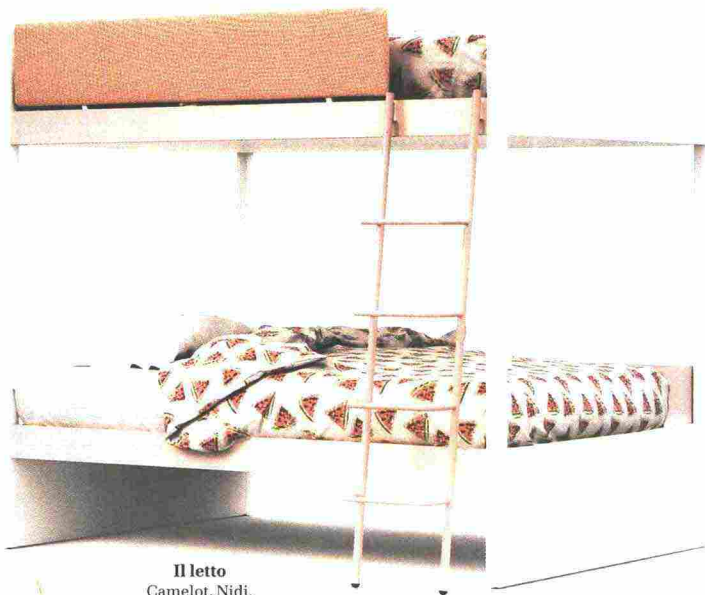

**SHOPPING
CAMERETTA**

di Beatrice Zerbini

Il letto
Camelot, Nidi,
prezzo su richiesta.

La lampada
Rabbit Lamp,
Qeeboo, 169 euro.

Il cuscino orsetto
Nici, 25,99 euro.

COME CLEO

Il letto a castello (per invitare un'amica a dormire), l'orso di peluche, il tutù e le scarpette da ballerina... Ecco i pezzi per ricreare il romantico mondo di Cleo a casa vostra

Il tutù
Billieblush, 55 euro.

La fatina dei denti
Maileg, 25 euro.

La sedia
Love Chair, Ghidini
1961, 1.960 euro.

Il cerchietto
Wild & Gorgeous,
19 euro.

Il porta giochi
Fabelab, 27 euro.

Le scarpe da ballo
Dimensione Danza,
prezzo su richiesta.