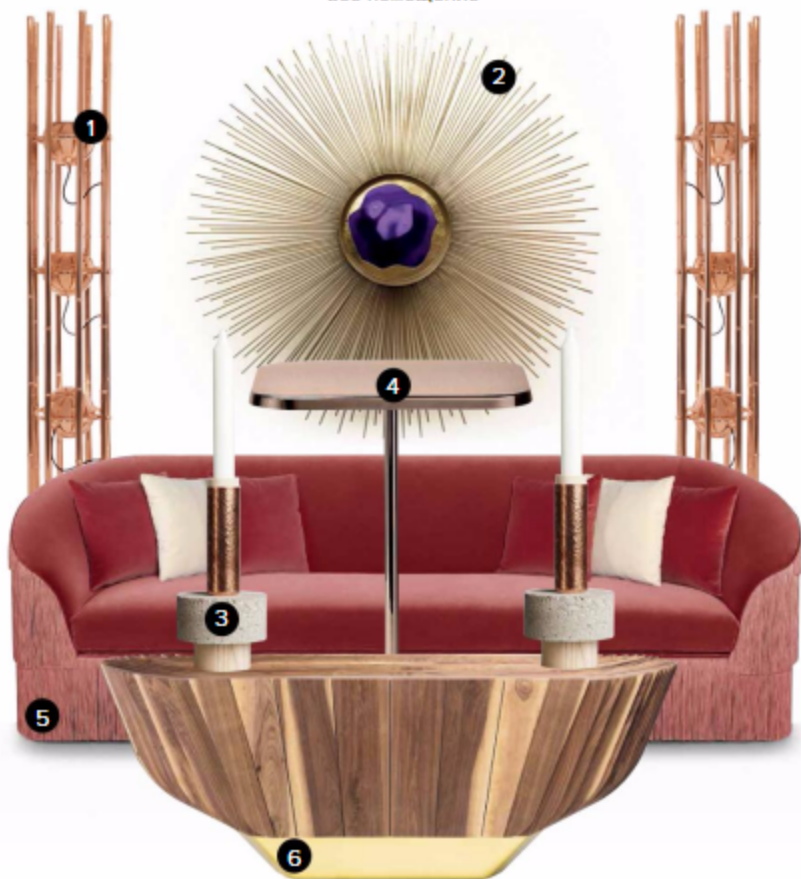

МЕДНОЕ СИЯНИЕ

Медь в беспрюгшном сочетании с натуральной древесиной и розовым цветом продолжает отстаивать свои лидирующие позиции. Даже одна медная деталь, будь то каркас кровати или лаконичный подсвечник, заставят сиять все помещение